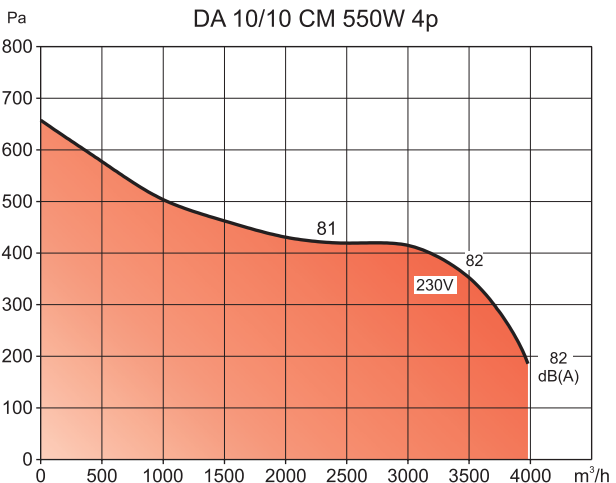

DA 7/7 CM 147W 4p 3v

DA 9/9 CM 373W 4p 3v

DA 9/9 CM 550W 4p 3v

DA 10/10 CM 550W 4p

DA 10/10 CM 550W 4p 3v

DA 10/10 4PTC 1500W 4p 1v