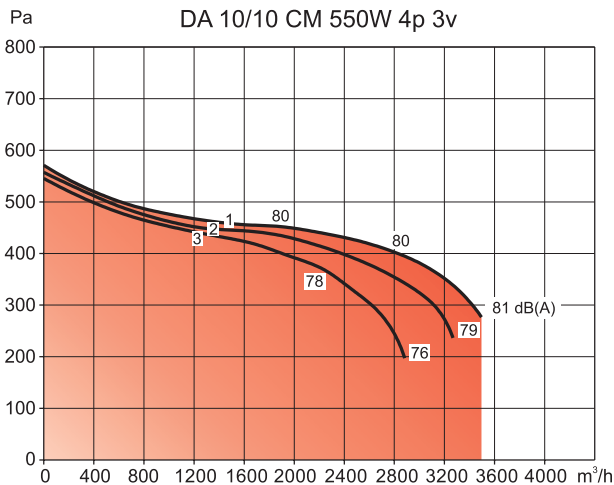

DA 7/7 CM 147W 4p 3v

DA 9/9 CM 373W 4p 3v

DA 9/9 CM 550W 4p 3v

DA 10/10 CM 550W 4p

DA 10/10 CM 550W 4p 3v

DA 10/10 4PTC 1500W 4p 1v