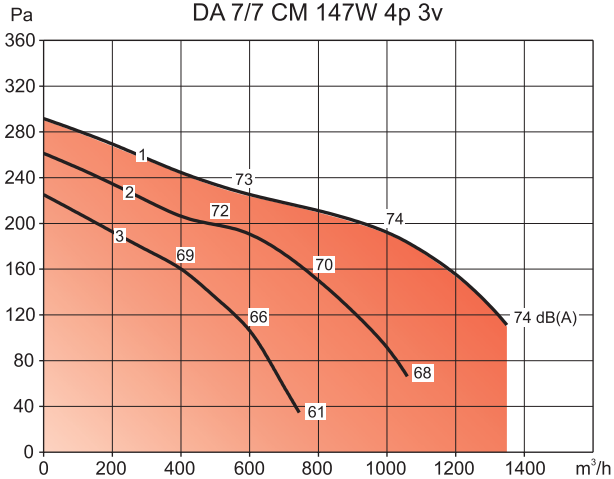

DA 7/7 CM 147W 4p 3v

DA 9/9 CM 373W 4p 3v

DA 9/9 CM 550W 4p 3v

DA 10/10 CM 550W 4p

DA 10/10 CM 550W 4p 3v

DA 10/10 4PTC 1500W 4p 1v