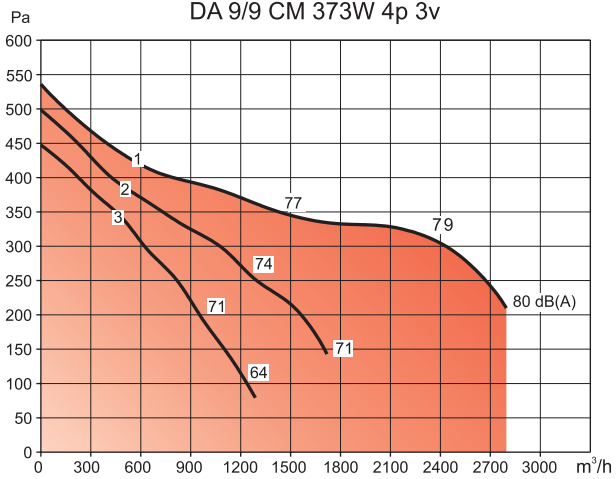

DA 7/7 CM 147W 4p 3v

DA 9/9 CM 373W 4p 3v

DA 9/9 CM 550W 4p 3v

DA 10/10 CM 550W 4p

DA 10/10 CM 550W 4p 3v

DA 10/10 4PTC 1500W 4p 1v