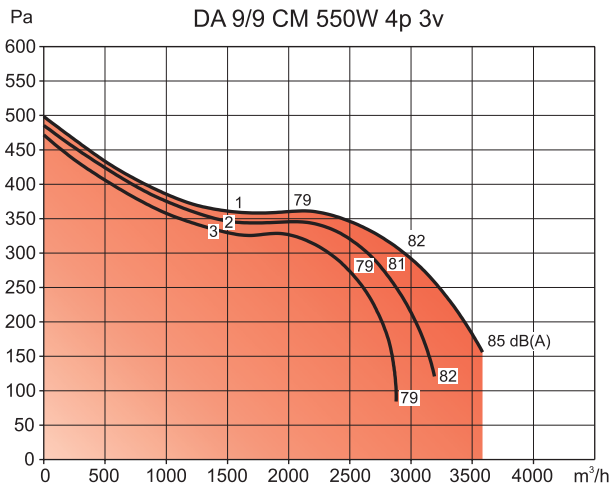

DA 7/7 CM 147W 4p 3v

DA 9/9 CM 373W 4p 3v

DA 9/9 CM 550W 4p 3v

DA 10/10 CM 550W 4p

DA 10/10 CM 550W 4p 3v

DA 10/10 4PTC 1500W 4p 1v