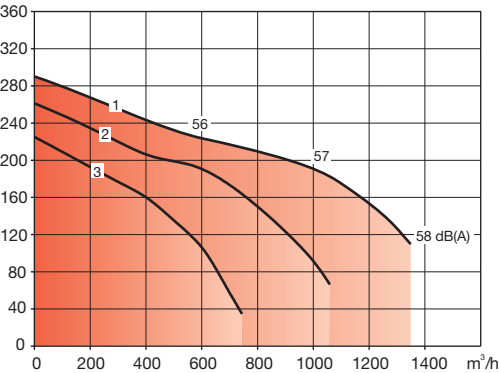

BUPE 7/7 CM 147W 4p 3v

BUPE 9/9 CM 373W 4p 3v