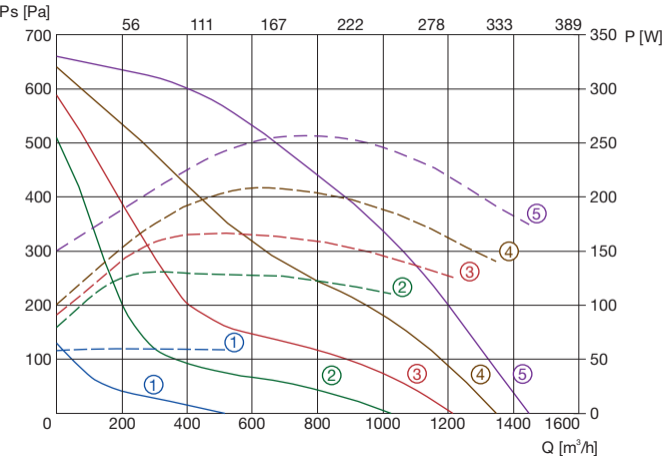

BCS 315L

A ———

B - - - - -

① ——— 80V

② ——— 120V

③ ——— 140V

④ ——— 170V

⑤ ——— 230V